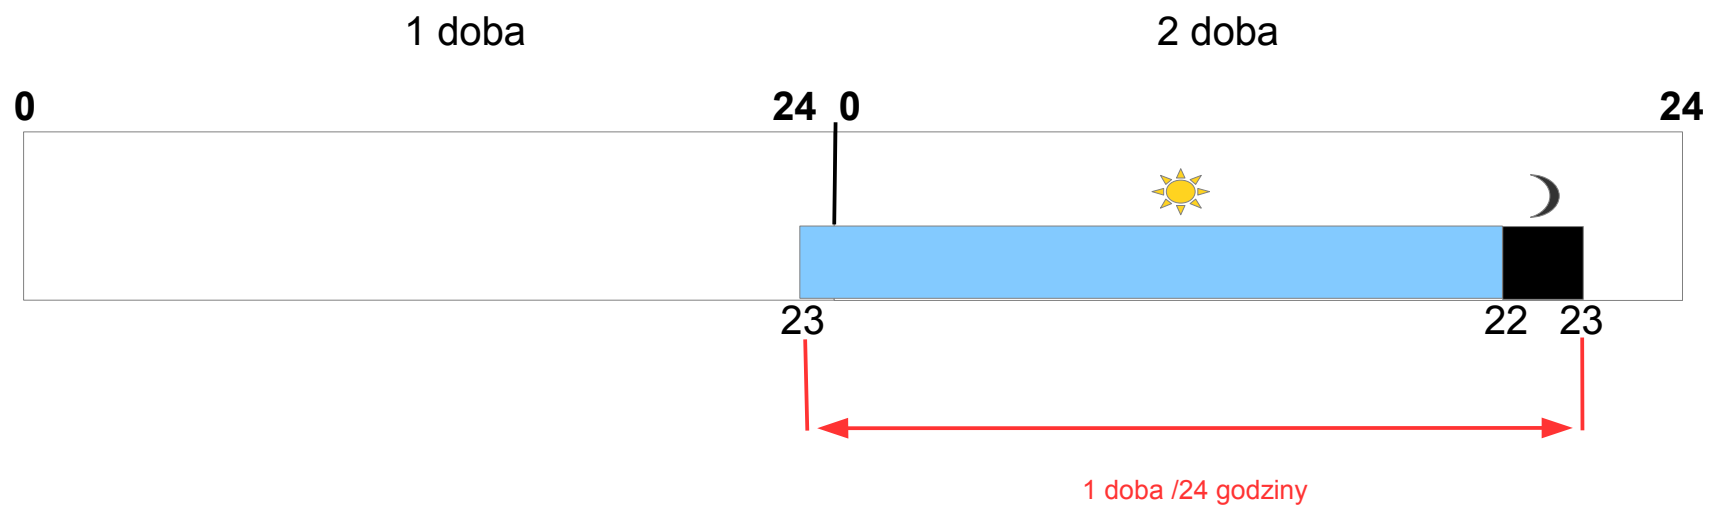

Noc od 04:00 do 05:00

Noc od 22:00 do 23:00

czyli dzień od 05:00 do 22:00 i od 23:00 do 04:00

Noc od 22:00 do 23:00

Dzień od 23:00 do 22:00